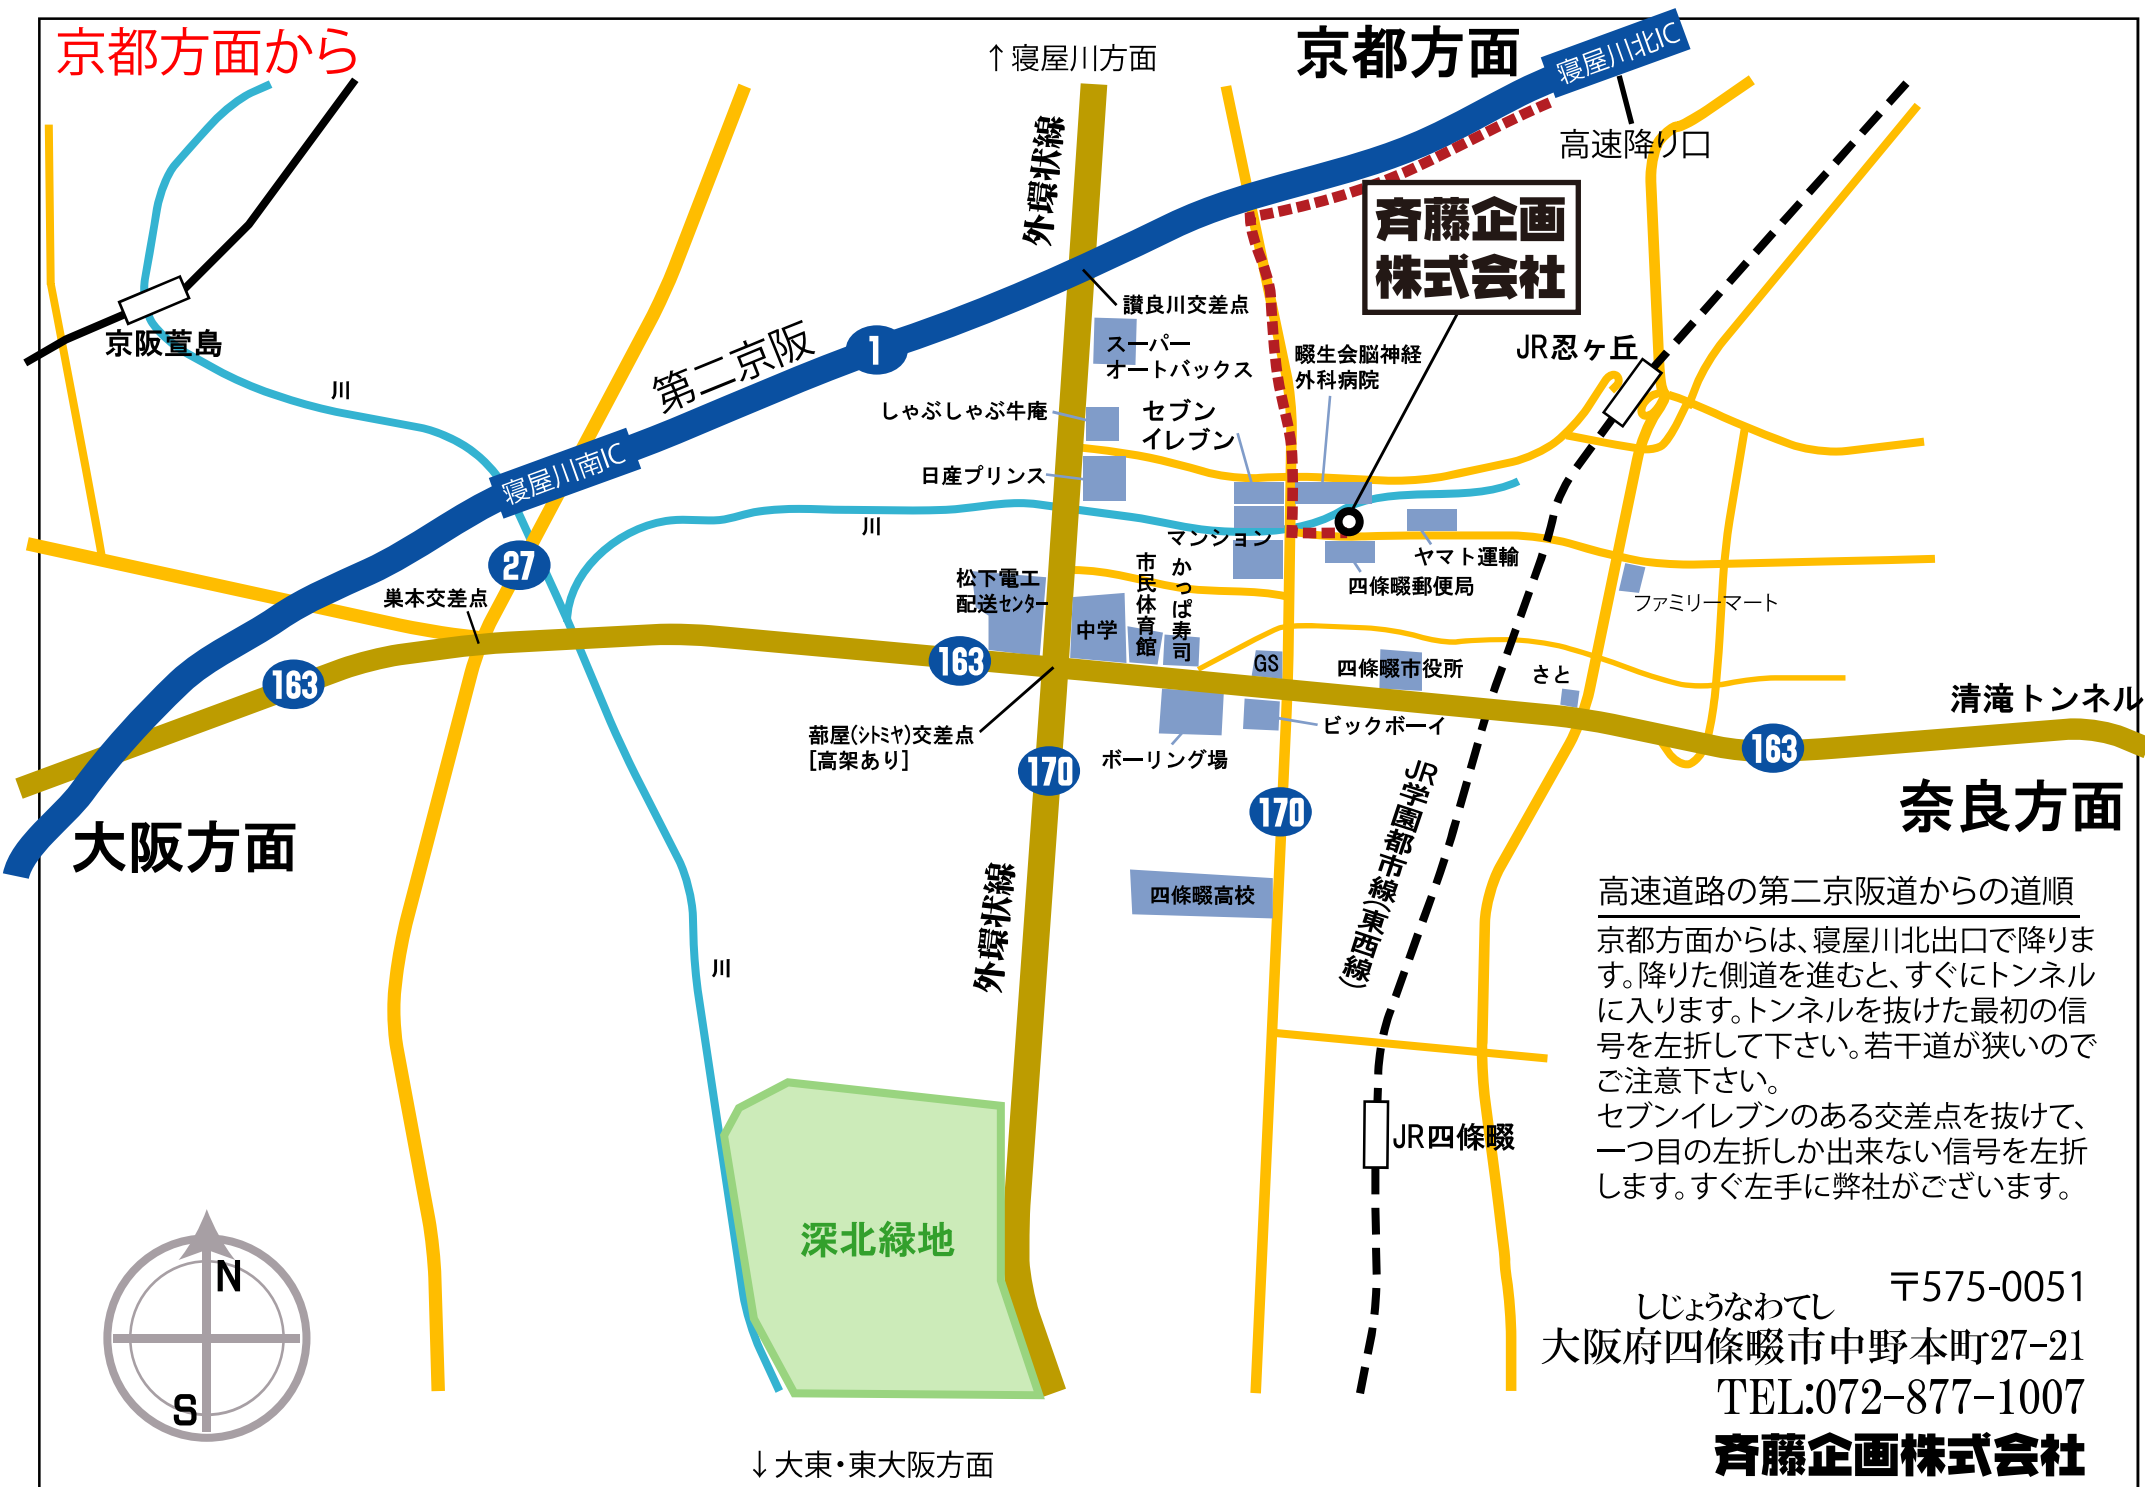

京都方面から

京都方面

大阪方面

奈良方面

↑寝屋川方面

↓大東・東大阪方面

齊藤企画株式会社

高速道路の第二京阪道からの道順  
 京都方面からは、寝屋川北出口で降ります。降りた側道を進むと、すぐにトンネルに入ります。トンネルを抜けた最初の信号を左折して下さい。若干道が狭いのでご注意下さい。  
 セブンイレブンのある交差点を抜けて、一つ目の左折しか出来ない信号を左折します。すぐ左手に弊社がございます。