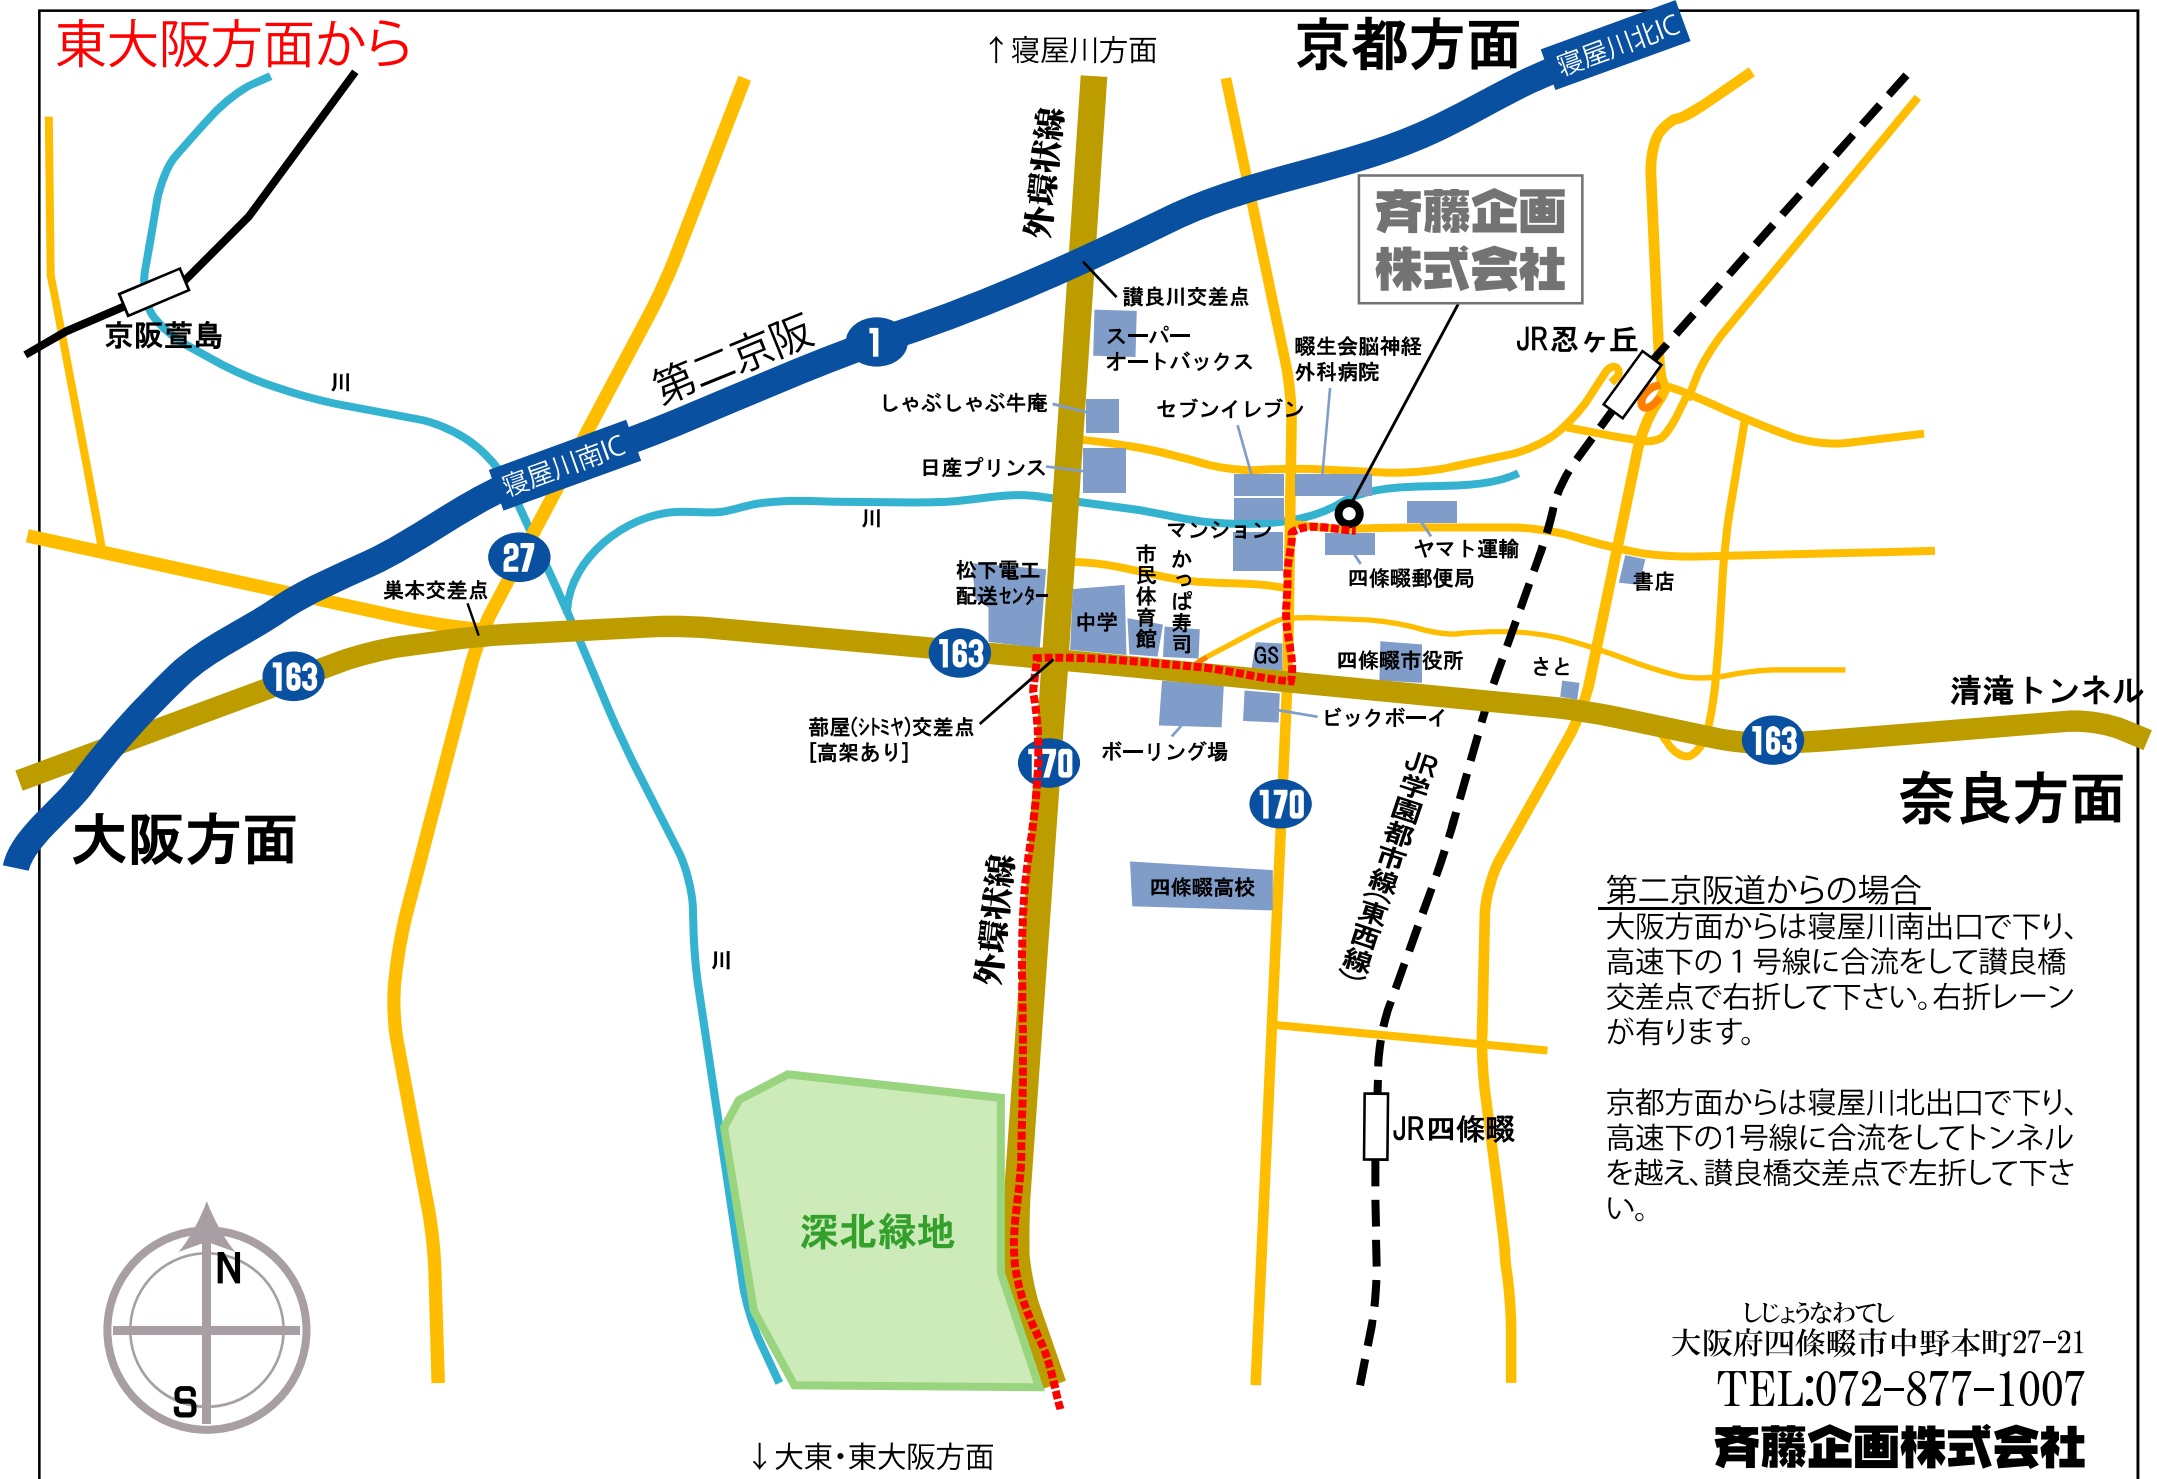

東大阪方面から

京都方面

↑寝屋川方面

寝屋川北IC

齊藤企画株式会社

第二京阪道からの場合  
 大阪方面からは寝屋川南出口で下り、  
 高速下の1号線に合流をして讃良橋  
 交差点で右折して下さい。右折レーン  
 が有ります。

京都方面からは寝屋川北出口で下り、  
 高速下の1号線に合流をしてトンネル  
 を越え、讃良橋交差点で左折して下さ  
 い。

しじょうなわてし  
 大阪府四條畷市中野本町27-21  
 TEL:072-877-1007  
**齊藤企画株式会社**

↓大東・東大阪方面