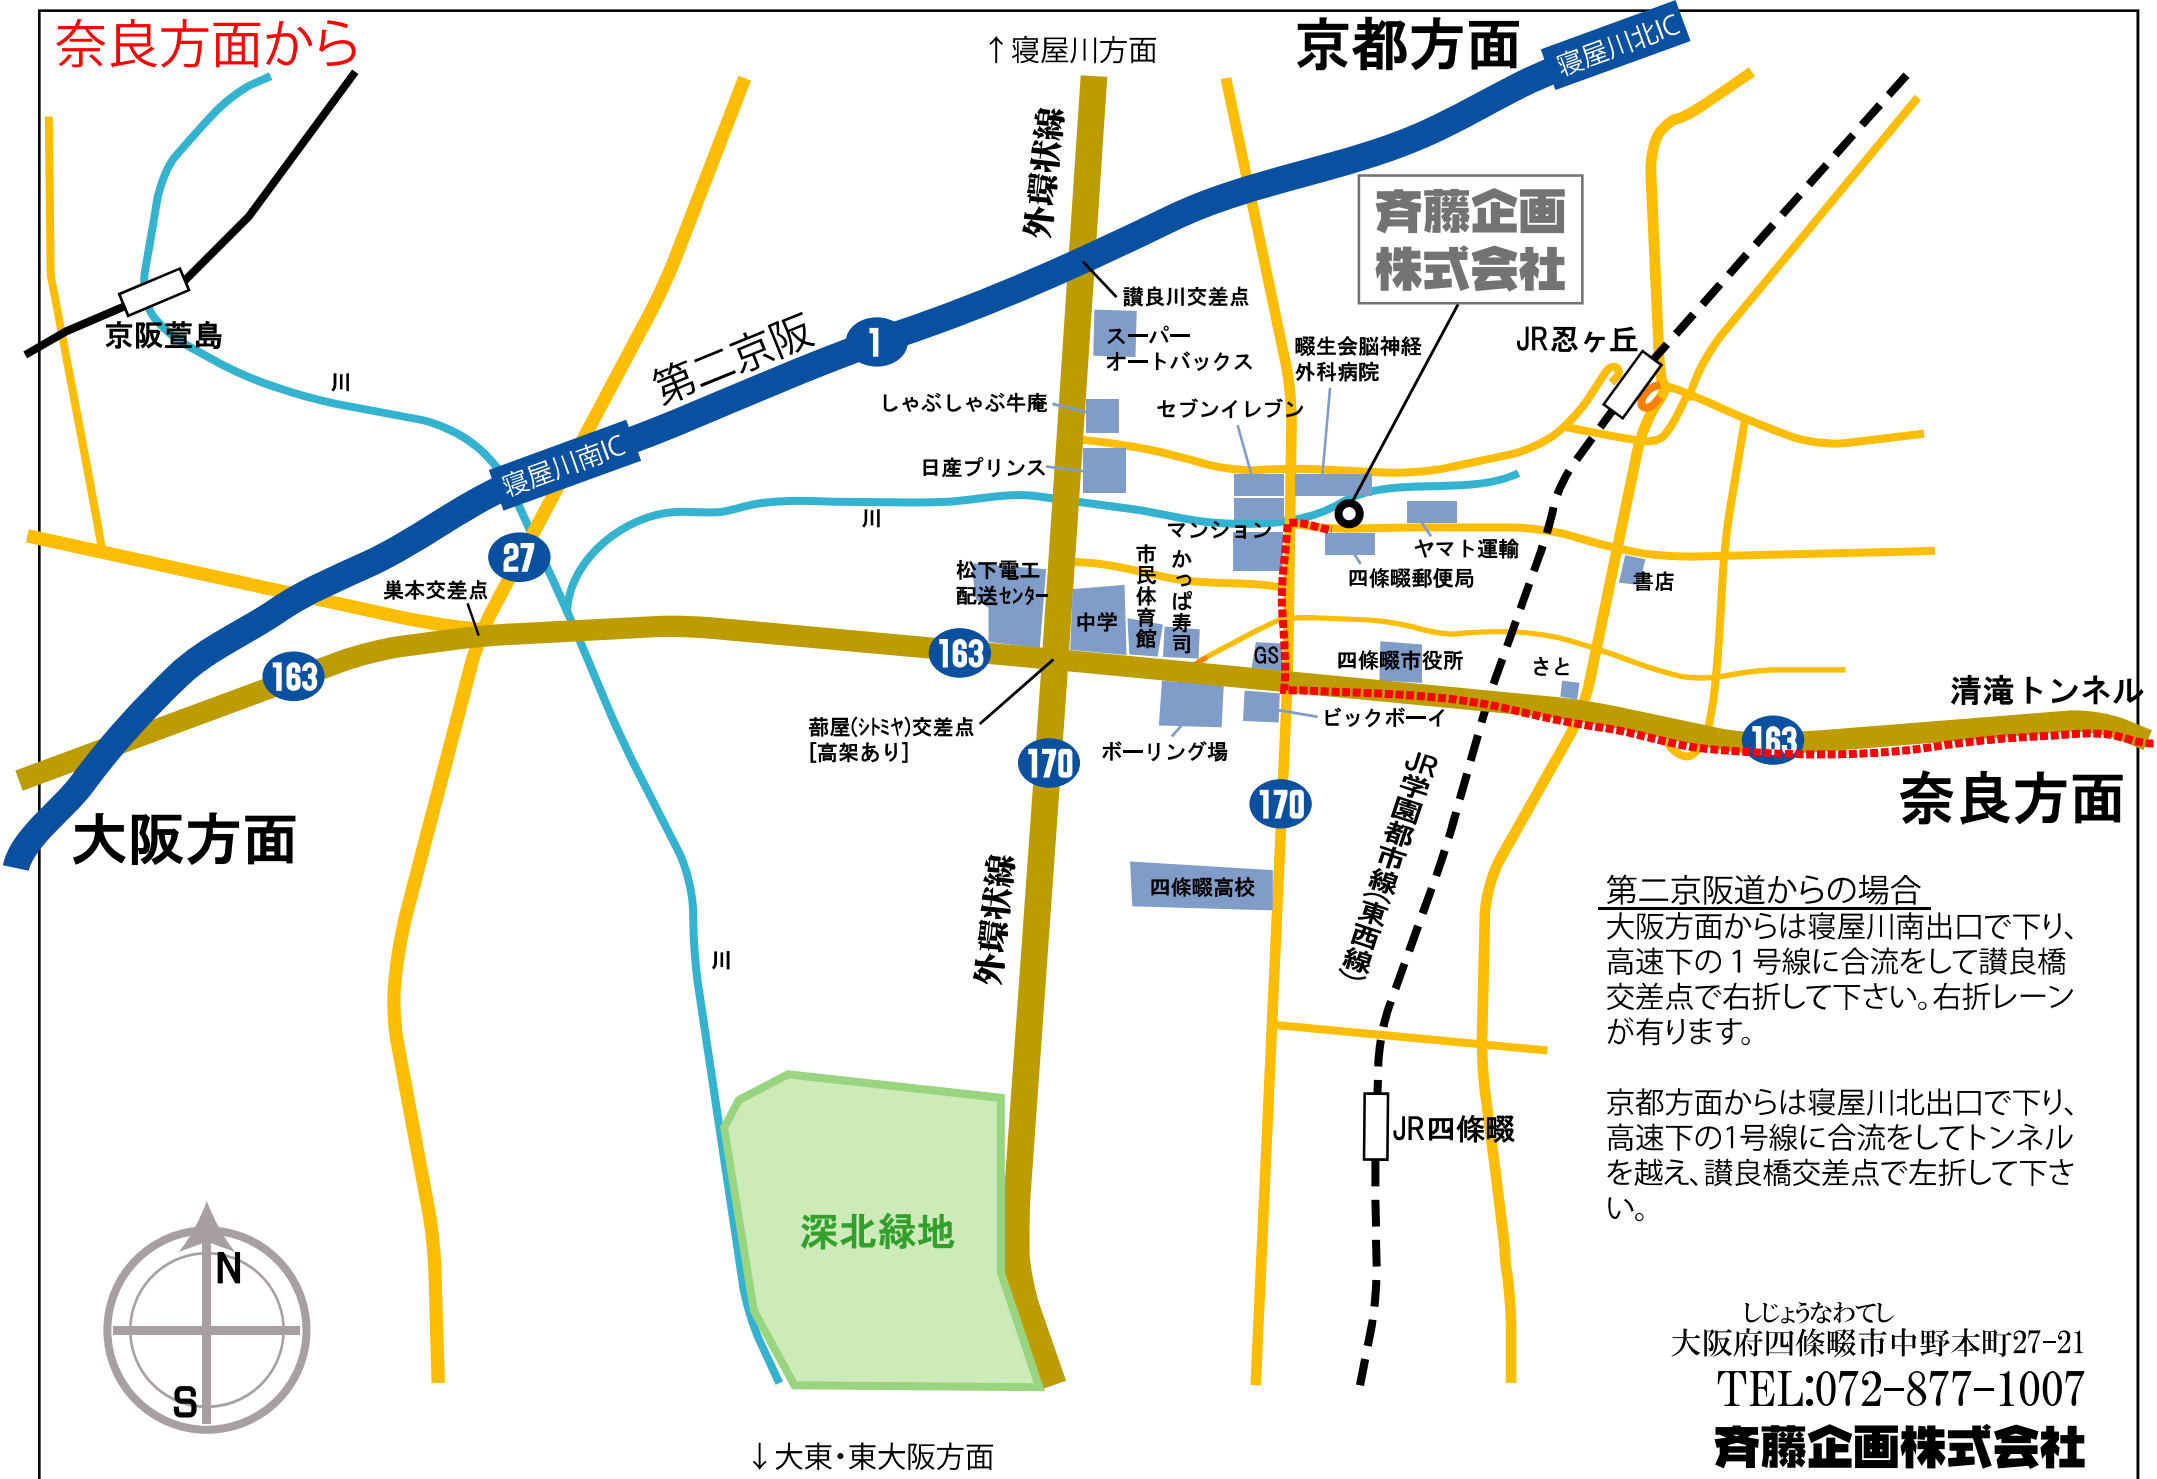

奈良方面から

京都方面

↑寝屋川方面

寝屋川北IC

齋藤企画株式会社

JR忍ヶ丘

四條畷郵便局

四條畷市役所

JR四條畷

奈良方面

第二京阪道からの場合
 大阪方面からは寝屋川南出口で下り、
 高速下の1号線に合流をして讃良橋
 交差点で右折して下さい。右折レーン
 が有ります。

京都方面からは寝屋川北出口で下り、
 高速下の1号線に合流をしてトンネル
 を越え、讃良橋交差点で左折して下さ
 い。

↓大東・東大阪方面

しじょうなわてし
 大阪府四條畷市中野本町27-21
 TEL:072-877-1007
齋藤企画株式会社